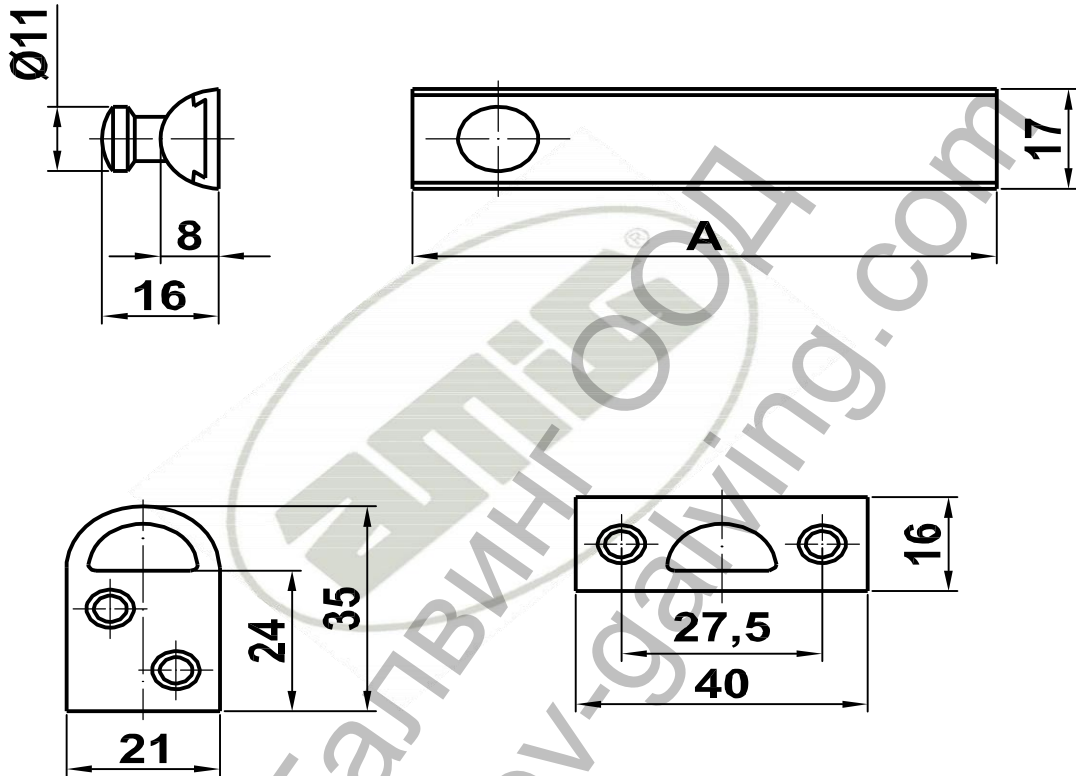

Сюрме Атіг мебелно 60 мм, месинг, 600

Ташев-Галвинг ООД
www.tashev-galving.com

Pasador Mod. 600

A (mm)
40
60
80
100
120
150
200

Продукт: [Сюрме Amig мебелно 60 мм, месинг, 600](#)

Категория: [Сюрмета и резета](#)